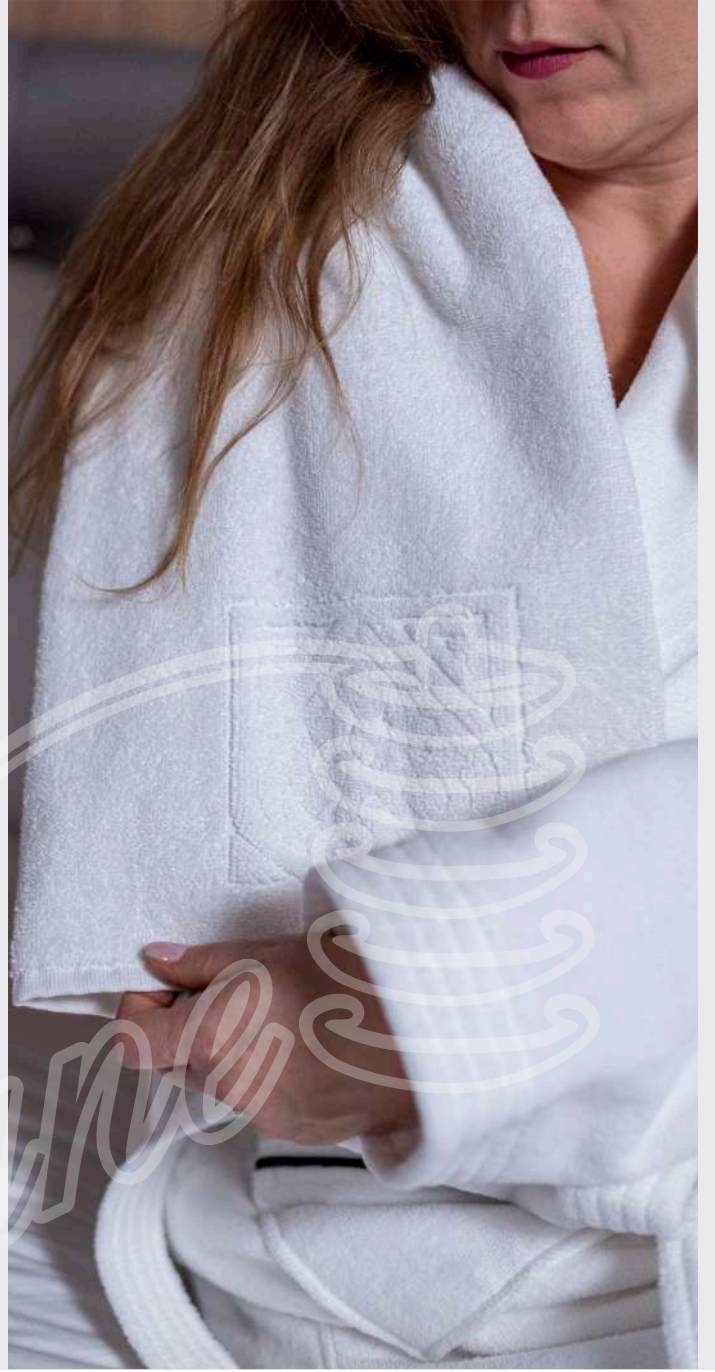

## SOFT CONCEPT *Set*

İhtiyaçlarınıza göre farklı ebatlarda ürettiğimiz havlularınız için isteginize göre logo veya otel isminizi de ekleyebiliyoruz.

Özhaner  
Tekstil Sanayi ve Ticaret Ltd. Şti.

Concept - 12